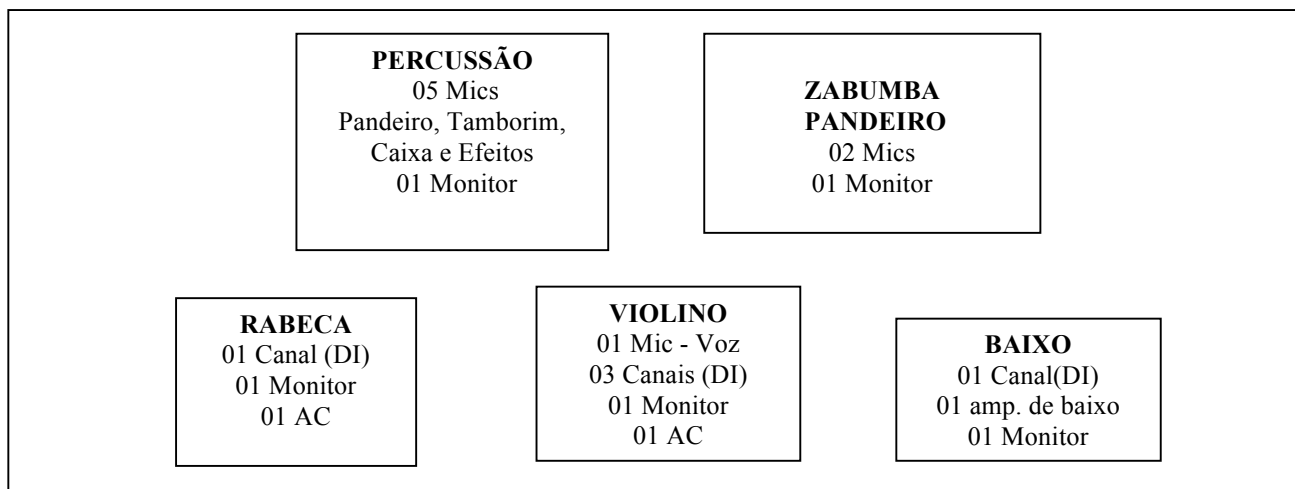

NICOLAS KRASSIK E CORDESTINOS

MAPA DE PALCO

PLATEIA

08 Mics (8 canais)

05 DI (5 canais)

03 AC

02 Mesinhas

01 Garra(mic zabumba)

05 Monitores de palco (Vias independentes)

01 amp. de baixo

PA: Mesa de 16 canais (no mínimo)

FERRAGENS DE BATERIA:

1 estante de caixa

2 estantes de prato

1 estante de Hi-Hat

1 banco de bateria