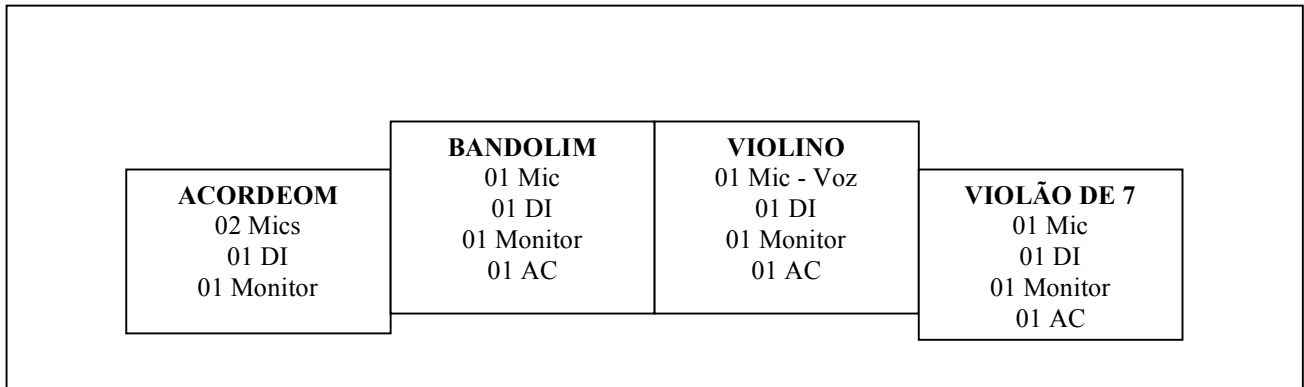

NICOLAS KRASSIK ODILÊ

MAPA DE PALCO

05 Mics (5 canais)

04 DI (4 canais)

03 AC

02 Cadeiras sem Braço

02 Bancos altos

04 Monitores de palco (Vias independentes)

PA: Mesa de 16 canais (no mínimo)

Qualquer dúvida ou item indisponível, por favor entrar em contato com a produção.

CONTATO PRODUÇÃO - Lúcia Rodrigues

rodrigueslucia@hotmail.com

www.doisll.com.br

Celular: (00 55 11) 9195-9936