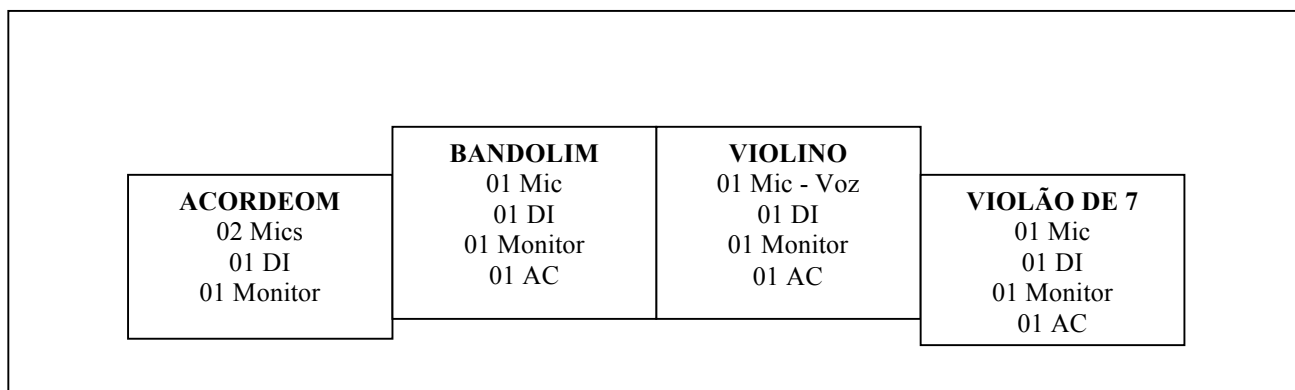

NICOLAS KRASSIK ODILÊ

MAPA DE PALCO

PLATEIA

05 Mics (5 canais)

04 DI (4 canais)

03 AC

02 Cadeiras sem Braço

02 Bancos altos

04 Monitores de palco (Vias independentes)

PA: Mesa de 16 canais (no mínimo)

Qualquer dúvida ou item indisponível, por favor entrar em contato com a produção.

CONTATO PRODUÇÃO - Lúcia Rodrigues

rodrigueslucia@hotmail.com